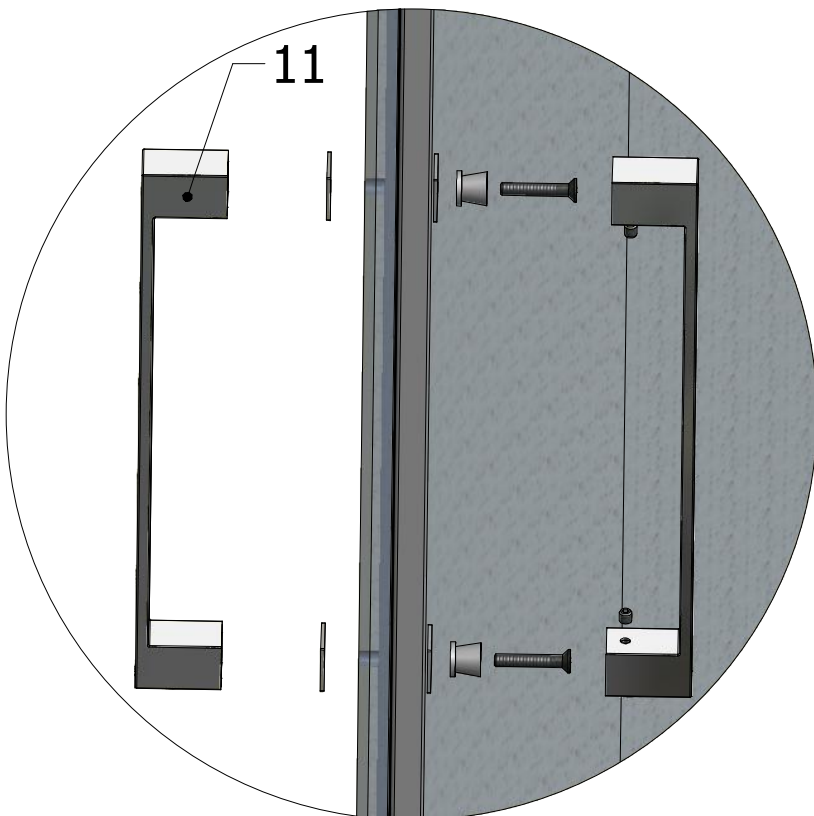

ROLSHIELD glass protection
(DE) Behandelten Seite (INNERE)
(FR) Face traitée (INTERIEUR)
(GB) Treated side (INTERIOR)
(CZ) Ošetřená strana (INTERIÉR)

G1 2x

G2 2x

G3 2x