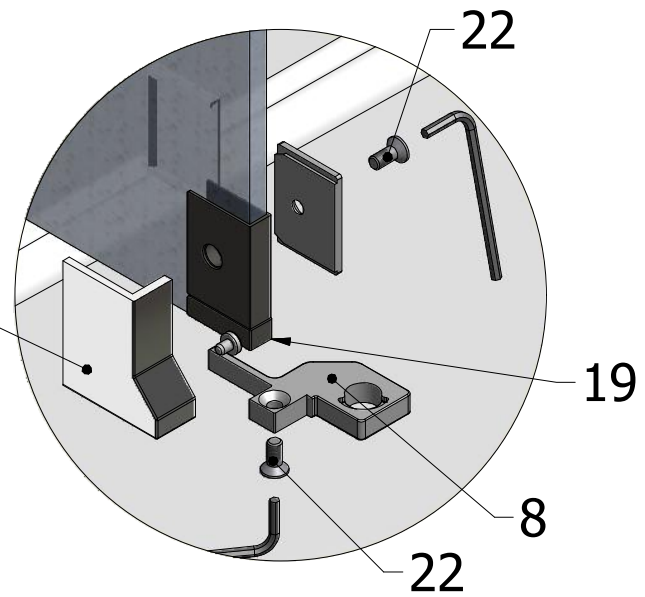

ROLSHIELD glass protection
 (DE) Behandelten Seite (INNERE)
 (FR) Face traitée (INTERIEUR)
 (GB) Treated side (INTERIOR)
 (CZ) Ošetřená strana (INTERIÉR)

C1 2x

C2 2x

D1 4x

10

D2 4x

E1 4x

20