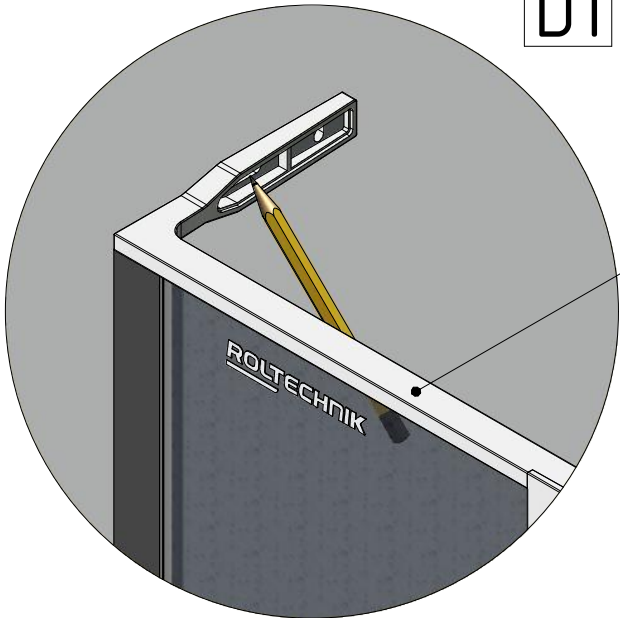

ROLSHIELD glass protection
 (DE) Behandelten Seite (INNERE)
 (FR) Face traitée (INTERIEUR)
 (GB) Treated side (INTERIOR)
 (CZ) Ošetřená strana (INTERIÉR)

C1 2x

C2 2x

D1 4x

10

D2 4x

E1 4x

20