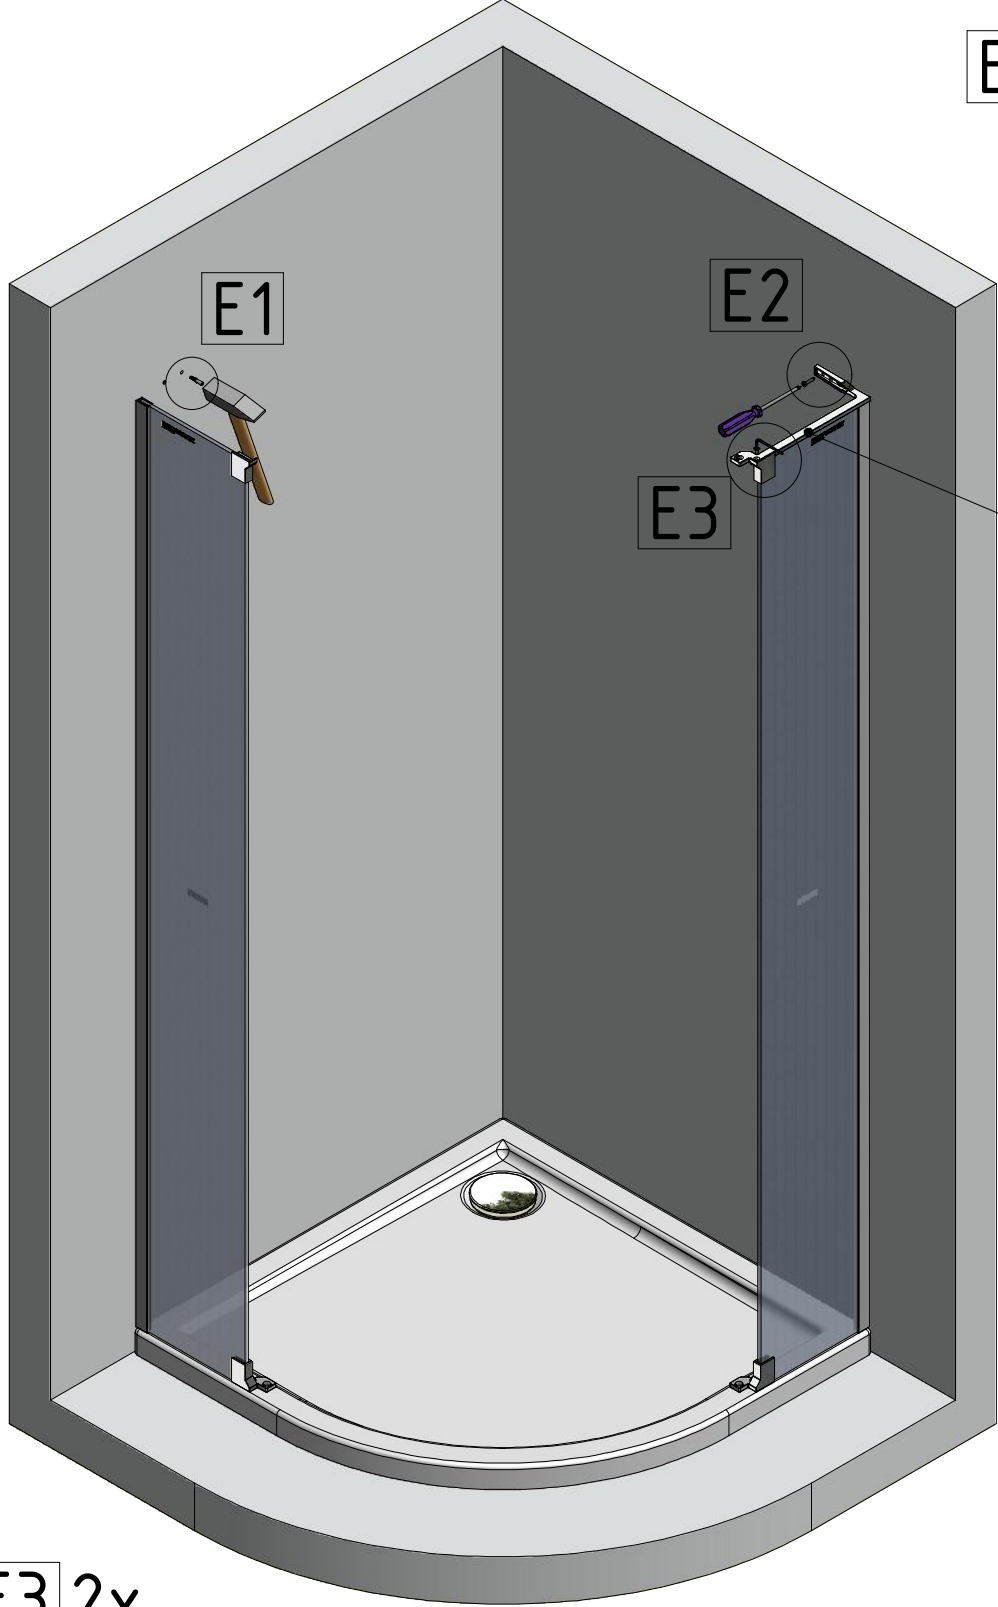

ROLSHIELD glass protection
 (DE) Behandelten Seite (INNERE)
 (FR) Face traitée (INTERIEUR)
 (GB) Treated side (INTERIOR)
 (CZ) Ošetřená strana (INTERIÉR)

C1 2x

C2 2x

D1 4x

10

D2 4x

E1 4x

20