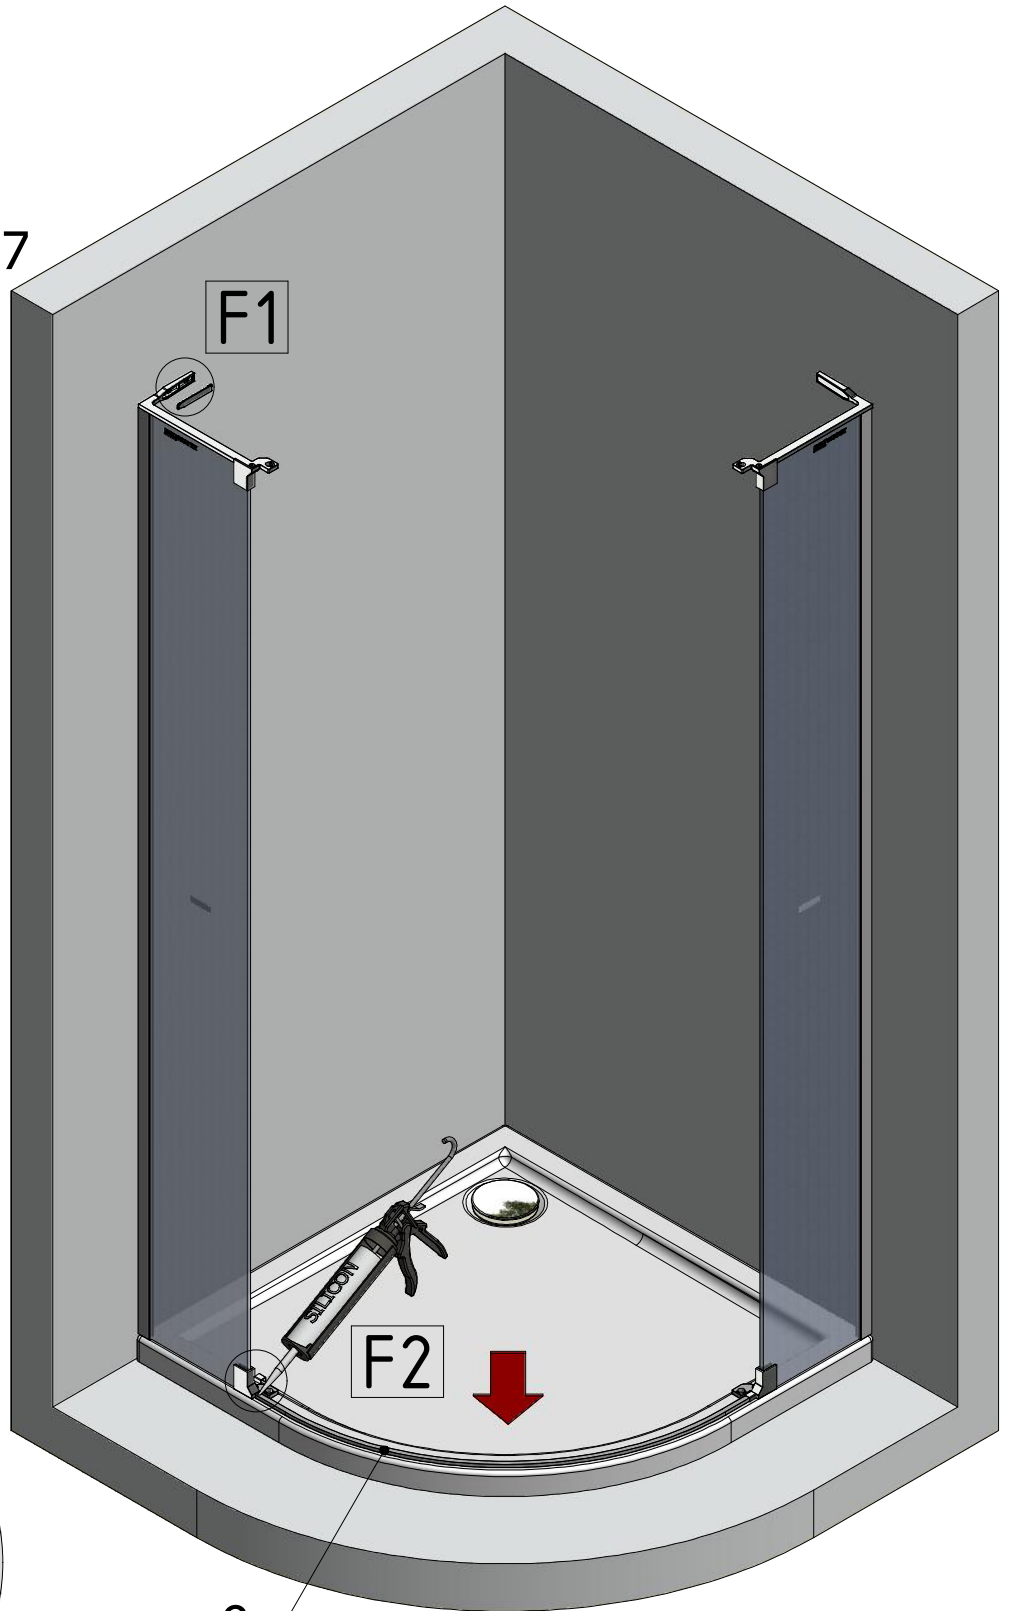

17

F1

F2

9

F2 2x

18