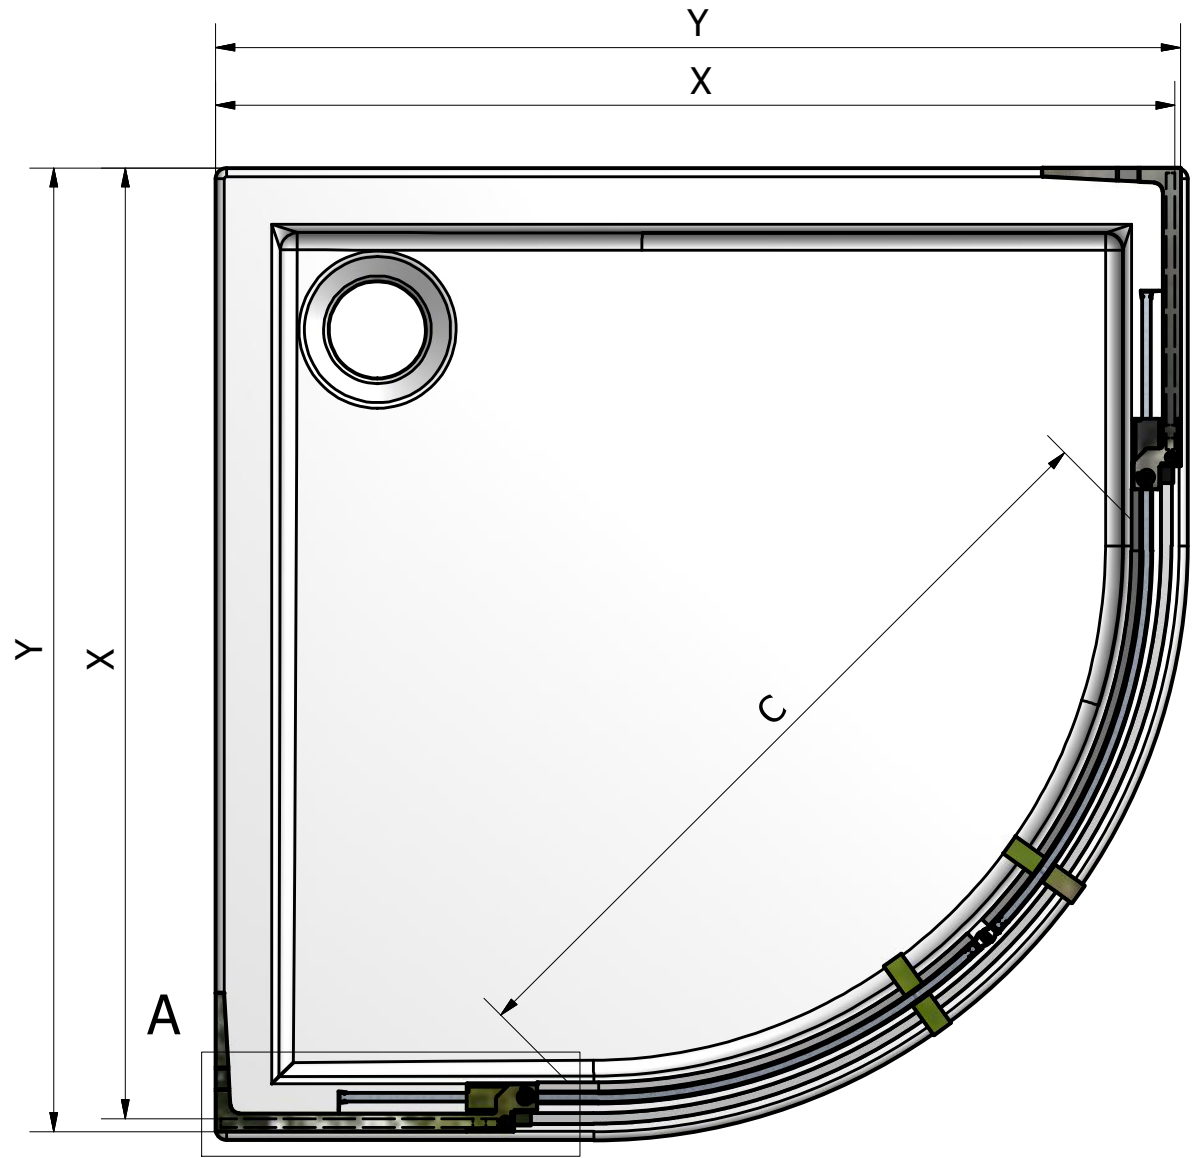

GR2N

GR2N			
Size	Y	X	C
900-1000	885-985	879-979	710-900
1000-1100	985-1085	979-1079	860-1050

1. 2x
V222

2. 2x
V220

3. 2x LEFT
MA7891

4. 2x RIGHT
MA7890

5. 2x LEFT
MA7893

6. 2x RIGHT
MA7892