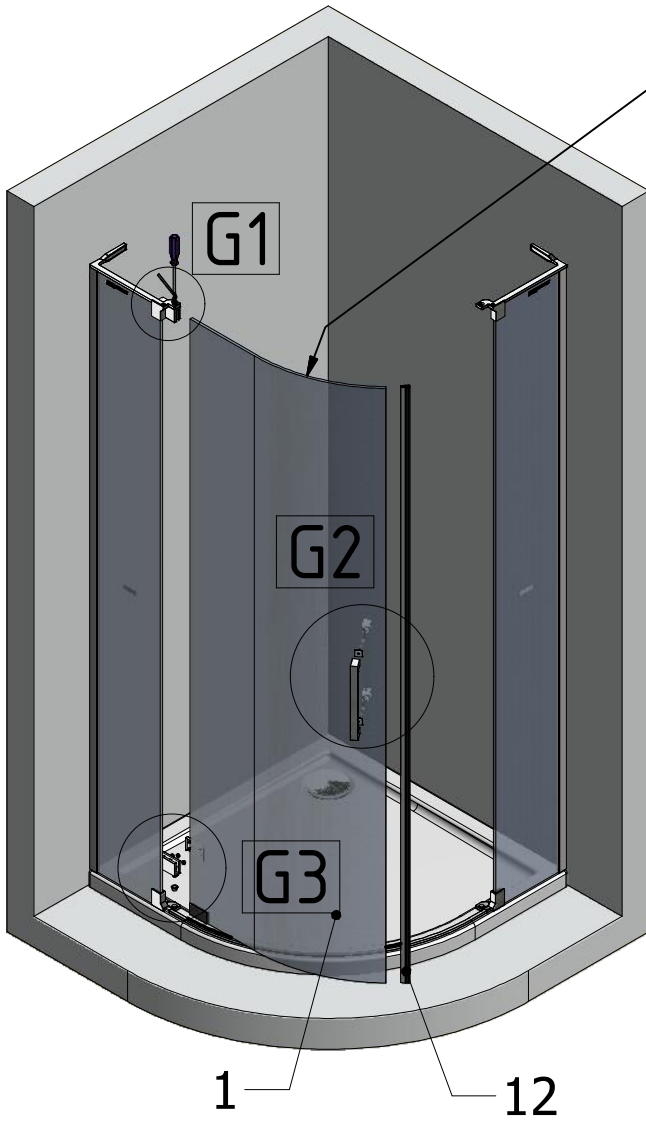

ROLSHIELD glass protection
(DE) Behandelten Seite (INNERE)
(FR) Face traitée (INTERIEUR)
(GB) Treated side (INTERIOR)
(CZ) Ošetřená strana (INTERIÉR)